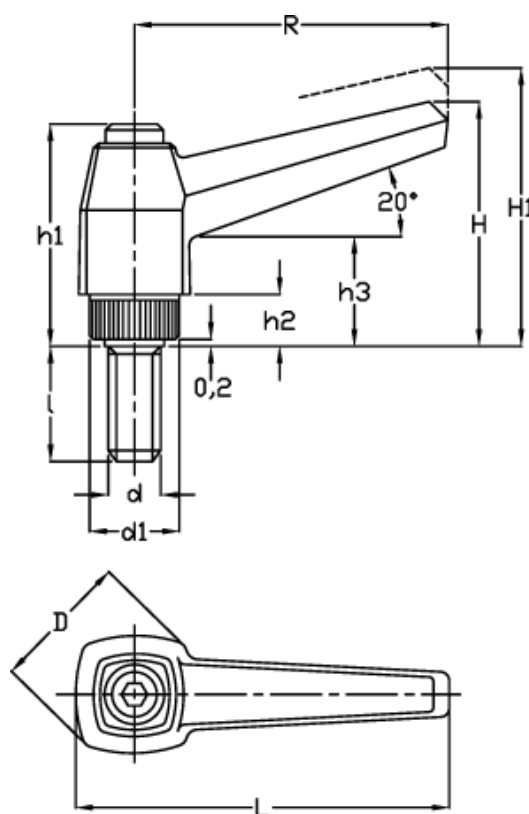

Varenummer: 2303041331
Beskrivelse: E+G Indstilleligt spændegreb
MR.40 p-M6x25, sort

Mål

Antal tænder = 18	h3 = 14
D = 18	l = 25
d1 = 12	L = 50
d 6g = M6	R = 42
H = 32	
h1 = 29	
H1 = 36.5	
h2 = 6	